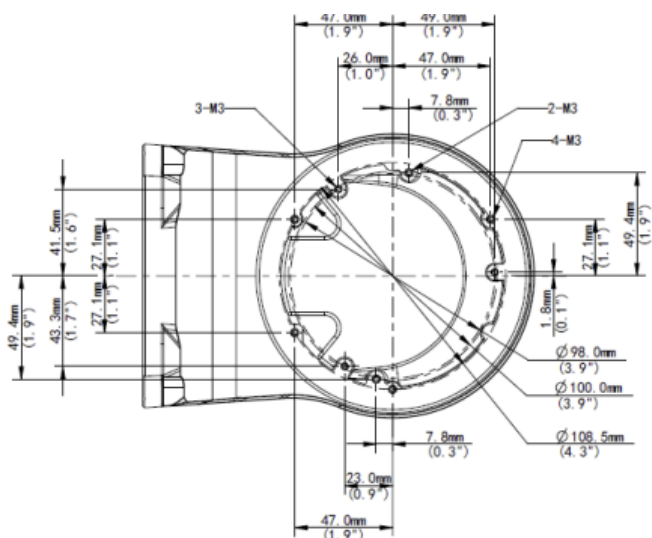

XLGWM03-B

Monture à Mur

Support

Application	Monture à Mur
Dimensions	126 x 126 x 188mm / 5" x 5" x 7.4"
Poids	1.1 lb / 0.5 kg
Matériel	Alliage d'Aluminium

*Les dimensions et graphiques sont sujet aux changements sans préavis.