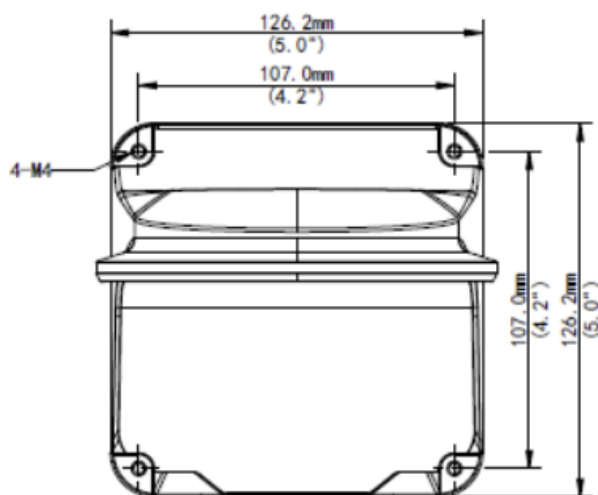

XLGWM03-B

Monture à Mur

Support

Application	Monture à Mur
Dimensions	126 x 126 x 188mm / 5" x 5" x 7.4"
Poids	1.1 lb / 0.5 kg
Matériel	Alliage d'Aluminium

*Les dimensions et graphiques sont sujet aux changements sans préavis.