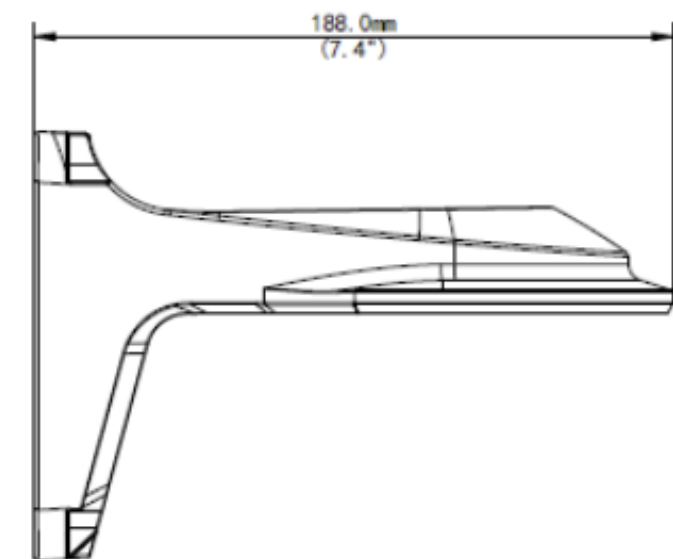

XLGWM03-B

Monture à Mur

Support

Application	Monture à Mur
Dimensions	126 x 126 x 188mm / 5" x 5" x 7.4"
Poids	1.1 lb / 0.5 kg
Matériel	Alliage d'Aluminium

*Les dimensions et graphiques sont sujet aux changements sans préavis.